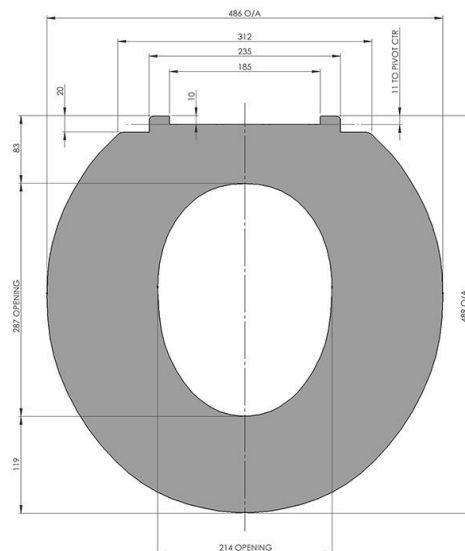

CLOSOMAT ZORGTTOILET

XXL ZITTING