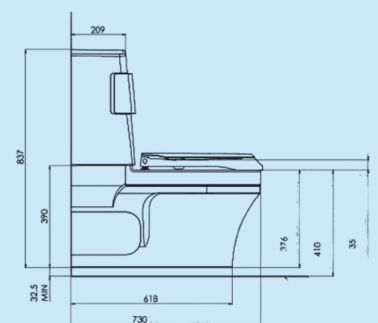

- SA-180** Clean douche- en toiletstoel, zithoogte 49 cm
SA-181 Clean douche- en toiletstoel, zithoogte 55 cm
SA-182 Clean douche- en toiletstoel, zithoogte 55 cm met 24" wielen

De Clean douche- en toiletstoel is vervaardigd uit stalen buizen met een rilsan coating. De Clean heeft geen lasnaden of openingen, waardoor corrosievorming vrijwel uitgesloten is. De armsteunen zijn verwijderbaar of wegdraaibaar.