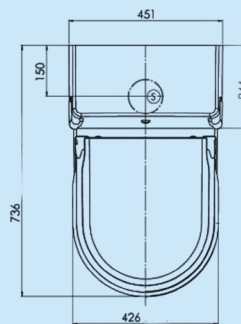

- SA-180** Clean douche- en toiletstoel, zithoogte 49 cm
SA-181 Clean douche- en toiletstoel, zithoogte 55 cm
SA-182 Clean douche- en toiletstoel, zithoogte 55 cm met 24" wielen

De Clean douche- en toiletstoel is vervaardigd uit stalen buizen met een rilsan coating. De Clean heeft geen lasnaden of openingen, waardoor corrosievorming vrijwel uitgesloten is. De armsteunen zijn verwijderbaar of wegdraaibaar.