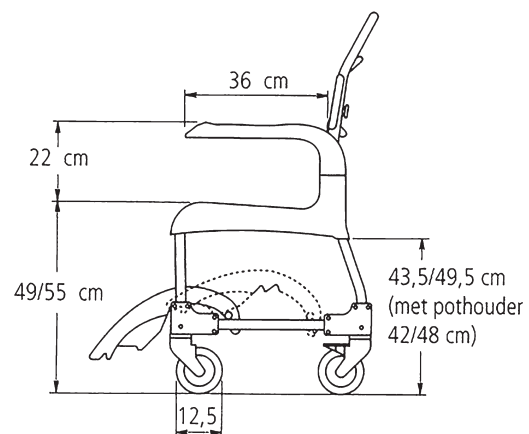

TECHNISCHE GEGEVENS

Gewicht	14 kg
Wielen	4 geremde zwenkwielen
Totale breedte:	52 cm
Breedte tussen armsteunen:	43,5 cm
Breedte zitting:	48 cm
Zithoogte:	49 cm of 55 cm
Kleur:	pastel-groen of grijs