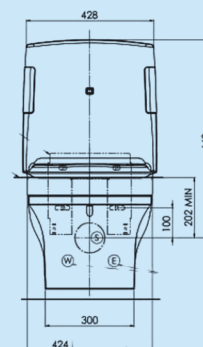

- SA-180** Clean douche- en toiletstoel, zithoogte 49 cm
SA-181 Clean douche- en toiletstoel, zithoogte 55 cm
SA-182 Clean douche- en toiletstoel, zithoogte 55 cm met 24" wielen

De Clean douche- en toiletstoel is vervaardigd uit stalen buizen met een rilsan coating. De Clean heeft geen lasnaden of openingen, waardoor corrosievorming vrijwel uitgesloten is. De armsteunen zijn verwijderbaar of wegdraaibaar.