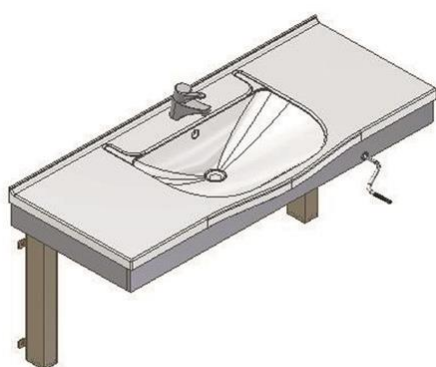

Aqualine Flexi wastafelframe (handmatig)

- **40-14710** wastafel 122 x 52 cm in het midden, aflegruimte links en rechts
- **40-14711** wastafel 92 x 52 cm rechts, aflegruimte links
- **40-14712** wastafel 92 x 52 cm links, aflegruimte rechts
- **40-14714** wastafel 92 x 52 cm in het midden, aflegruimte links en rechts
- **40-14713** wastafel 62 x 52 cm

- **30-67849** infrarood afstandsbediening voor de elektrisch verstelbare frames, 2 kanaals, bereik 150 – 200cm

- **40-14680** lange hendel voor de éénehdel mengkraan

- **40-14685** elektronische mengkraan, werkt op batterijen