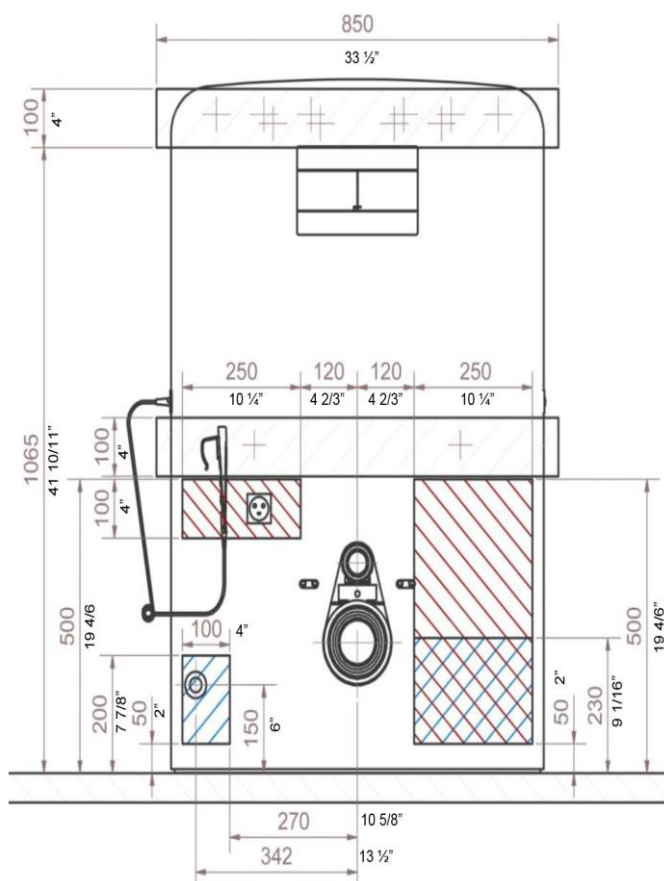

**Hoofdstuk 9**

**AQUALINE elektrisch in hoogte verstelbaar  
 wastafelframe voorzien van druktoetsbediening**

0119

**Aqualine elektrisch hoog-laag wastafelframe**

Aqualine wastafelframe, elektrisch in hoogte verstelbaar door middel van een druktoets aan de bovenzijde van het frame. Deze toets kan naar keuze aan de linker of rechterzijde worden geplaatst tijdens de montage. Door de dichte afdekkap is de afvoer weggewerkt. Het frame kan direct worden aangesloten op een geaard stopcontact. Het frame is geschikt voor alle wastafels met plugbout-bevestiging. Doordat de aandrijfmotor aan de zijkant is geplaatst, ontstaat er voldoende ruimte voor het aansluiten van de flexibele aan- en afvoerset op het bestaande leidingwerk. Dit maakt het frame uitermate geschikt voor de renovatiebouw.

Afmetingen: 65,6 x 12,3 x 72,7  
 Verstelbaarheid: 70-100 cm

Optioneel leverbaar met draadloze infrarood afstandsbediening

**40-72002**

Artikelnummer:

**40-14770**, Muurframe voor wastafel, elektrisch in hoogte verstelbaar over 30 cm

- hoogte verstelling: 30 cm van 68 – 98 cm
- handmatige verstelling d.m.v. een draaibare hendel, of elektrisch m.b.v. een knop
- het frame wordt compleet geleverd met wastafel, éénehdel mengkraan en flexibel aan- en afvoermateriaal.
- het elektrische frame is ontworpen voor regelmatige (dagelijkse) verstelling, het handmatige frame voor sporadische aanpassingen (bijvoorbeeld bij kamerwisseling in verzorgingshuizen of bij opgroeiende kinderen in huiselijke situatie)
- er is ook een kleiner frame geschikt voor ruimtes waar beperkte draairuimte is
- de frames zijn leverbaar met diverse types wastafel