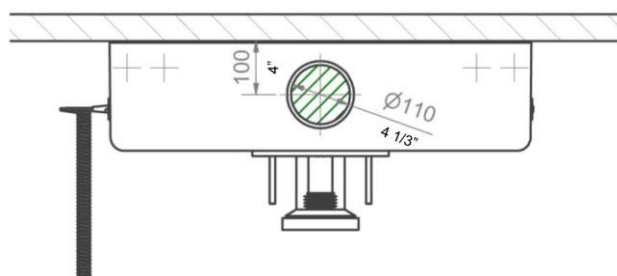

Afmetingen: 65,6 x 12,3 x 72,7
Verstelbaarheid: 70-100 cm

Optioneel leverbaar met draadloze infrarood afstandsbediening

40-72002

Artikelnummer:

40-14770, Muurframe voor wastafel, elektrisch in hoogte verstelbaar over 30 cm

Bijbestellen: SA-105 flexibele aan- en afvoerset, wastafel 515 en kraan 710