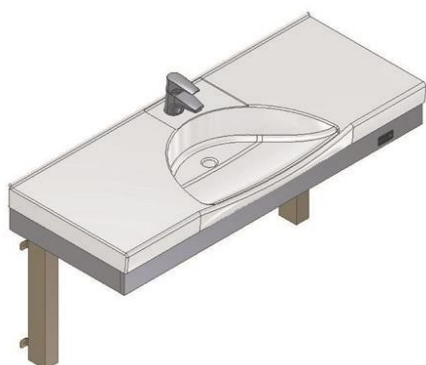

**Hoofdstuk 9**

**AQUALINE elektrisch in hoogte verstelbaar  
 wastafelframe voorzien van druktoetsbediening**

0119

**Aqualine elektrisch hoog-laag wastafelframe**

Aqualine wastafelframe, elektrisch in hoogte verstelbaar door middel van een druktoets aan de bovenzijde van het frame. Deze toets kan naar keuze aan de linker of rechterzijde worden geplaatst tijdens de montage. Door de dichte afdekkap is de afvoer weggewerkt. Het frame kan direct worden aangesloten op een geaard stopcontact. Het frame is geschikt voor alle wastafels met plugbout-bevestiging. Doordat de aandrijfmotor aan de zijkant is geplaatst, ontstaat er voldoende ruimte voor het aansluiten van de flexibele aan- en afvoerset op het bestaande leidingwerk. Dit maakt het frame uitermate geschikt voor de renovatiebouw.

Afmetingen: 65,6 x 12,3 x 72,7  
 Verstelbaarheid: 70-100 cm

Optioneel leverbaar met draadloze infrarood afstandsbediening

**40-72002**

Artikelnummer:

**40-14770**, Muurframe voor wastafel, elektrisch in hoogte verstelbaar over 30 cm

Bijbestellen: SA-105 flexibele aan- en afvoerset, wastafel 515 en kraan 710

**BB**

**Hoofdstuk 9**

**AQUALINE elektrisch en handmatig verstelbare wastafelframes Flexi**

0119

Elektrisch of handmatig in hoogte verstelbare wastafelframes.  
 Eenvoudig te bedienen, zittend of staand, voldoende beenruimte tot de muur.

- hoogte verstelling: 30 cm van 68 – 98 cm
- handmatige verstelling d.m.v. een draaibare hendel, of elektrisch m.b.v. een knop
- het frame wordt compleet geleverd met wastafel, éénehdel mengkraan en flexibel aan- en afvoermateriaal.
- het elektrische frame is ontworpen voor regelmatige (dagelijkse) verstelling, het handmatige frame voor sporadische aanpassingen (bijvoorbeeld bij kamerwisseling in verzorgingshuizen of bij opgroeiende kinderen in huiselijke situatie)
- er is ook een kleiner frame geschikt voor ruimtes waar beperkte draairuimte is
- de frames zijn leverbaar met diverse types wastafel