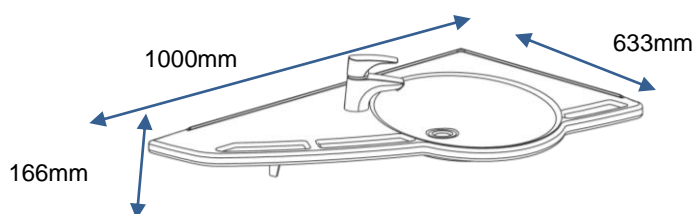

Support wastafelunit voor **handmatige** hoog-laag verstelling door middel verstelpoten, voorzien van 3 geïntegreerde handgrepen. Type Basic. Verstelbaarheid: 300 mm

- **40-44012** Support wastafelunit met aflegruimte links
- **40-44013** Support wastafelunit met aflegruimte rechts

Support wastafelunit voor **handmatige** hoog-laag verstelling door middel van een hendel, voorzien van 3 geïntegreerde handgrepen. Type Flexi. Verstelbaarheid: 300 mm

- **40-44014** Support wastafelunit met aflegruimte links
- **40-44015** Support wastafelunit met aflegruimte rechts

Support wastafelunit voor **elektrische** hoog-laag verstelling door middel van een hendel, voorzien van 3 geïntegreerde handgrepen. Verstelbaarheid: 250 mm

- **40-44016** Support wastafelunit met aflegruimte links
- **40-44017** Support wastafelunit met aflegruimte rechts

- **40-44021** sifonkap, links, voor vast model en Basic
- **40-44022** sifonkap, rechts, voor vast model en Basic
- **40-44023** sifonkap, links, voor elektrische unit
- **40-44024** sifonkap, rechts, voor elektrische unit
- **40-44027** sifonkap, links, voor model Flexi
- **40-44028** sifonkap, rechts, voor model Flexi

- **40-44020** flexibele aan- en afvoerset, inclusief plug en sifon