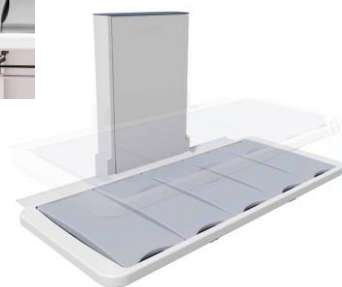

Aqualine Hudson douchebrancard

De Hudson opklapbare douchebrancard is elektrisch verstelbaar van 30 - 100 cm. Geschikt om snel en veilig te douchen en aan te kleden in liggende positie.

Inclusief afvoergarnituur en afstandsbediening

	brancard	bespanning
40-25023	146 cm	128 cm (4 latten)
40-25026	178 cm	160 cm (5 latten)
40-25029	210 cm	182 cm (6 latten)

Inclusief verstelbare rugsteun

40-25073	146 cm	128 cm (4 latten)
40-25076	178 cm	160 cm (5 latten)
40-25079	210 cm	182 cm (6 latten)

Accessoires:

- verstelbare rugsteun (2 latten)	40-25031
- neerklapbaar zijrek 128 cm	40-25036

- de hoogte verstelling helpt bij het maken van een transfer op en van het bed, zowel vanuit een rolstoel als staande positie.

- verzorgers profiteren van voordelen:

Een passende en comfortabele werkhoogte.

Een opvangbak die het meeste water opvangt zodat de vloer droog blijft en de verzorger niet uitglijdt.

- de met polyurethaan bekleedde latten zijn eenvoudig uit de houder te halen en makkelijk schoon en droog te maken.

- de latten kunnen omgedraaid worden waardoor een zacht oppervlak gebruikt kan worden

- maximaal gebruikersgewicht: 150 kg