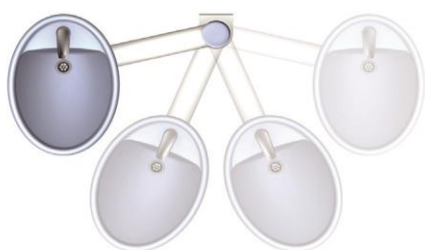

**Hoofdstuk 9**

**AQUALINE elektrisch in hoogte verstelbaar  
 wastafelframe voorzien van druktoetsbediening**

0119

**Aqualine elektrisch hoog-laag wastafelframe**

Aqualine wastafelframe, elektrisch in hoogte verstelbaar door middel van een druktoets aan de bovenzijde van het frame. Deze toets kan naar keuze aan de linker of rechterzijde worden geplaatst tijdens de montage. Door de dichte afdekkap is de afvoer weggewerkt. Het frame kan direct worden aangesloten op een geaard stopcontact. Het frame is geschikt voor alle wastafels met plugbout-bevestiging. Doordat de aandrijfmotor aan de zijkant is geplaatst, ontstaat er voldoende ruimte voor het aansluiten van de flexibele aan- en afvoerset op het bestaande leidingwerk. Dit maakt het frame uitermate geschikt voor de renovatiebouw.