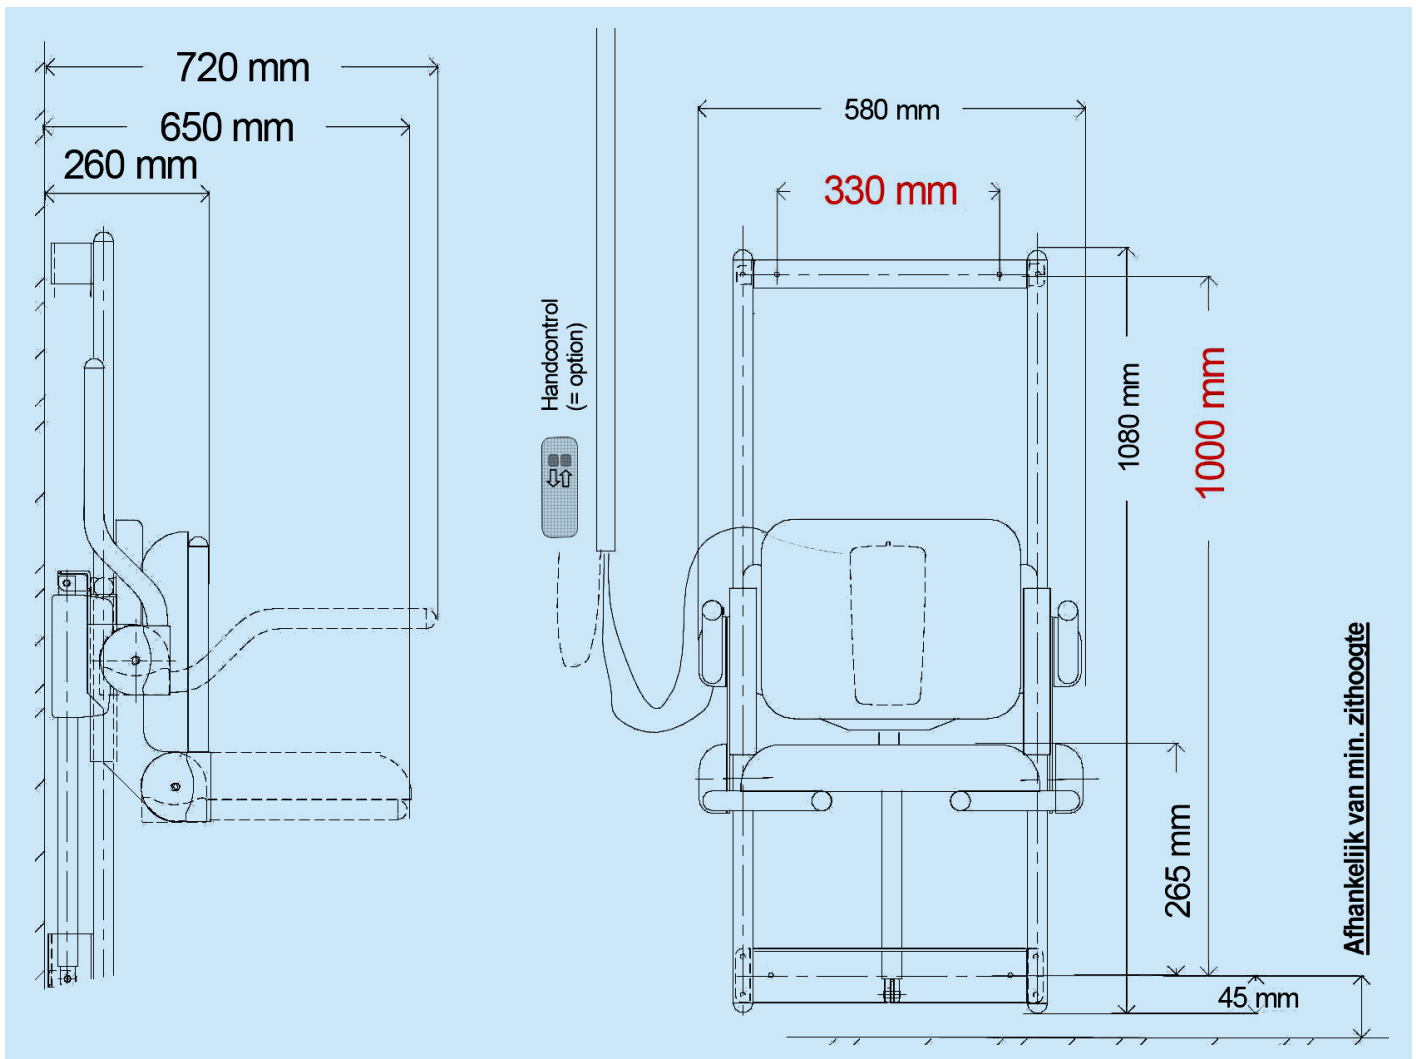

SANMEDI

Douche aanpassingen

SA-DZ50 Douchezitting, elektrisch hoog laag verstelbaar, voorzien van opklapbare armleggers.

Bij bestelling dient aangegeven te worden:

- Gesloten of open zitting
- Bediening links of rechts (vanuit de zitpositie)
- Kleur zwart of grijs Materiaal zitting: neopreen

Totale breedte frame: 580 mm
 Totale hoogte frame: 1080 mm
 Minimale zithoogte: 265 mm
 Maximale diepte: 720 mm
 Minimale diepte: 260 mm
 Kabellengte: 240 - 500 cm

SANILINE THERMOSTAAT

De Saniline thermostaten mengen het water op de door de gebruiker gewenste temperatuur, onafhankelijk van eventuele temperatuur- en drukverschillen in de watertoevoer.

De thermostaten hebben een uitneembaar binnenwerk, zijn voorzien van vuilfilters en worden geleverd inclusief koppelingen.

780K Saniline thermostatische douchemengkraan. Met uitneembaar binnenwerk en vuilfilter. Instelbare temperatuur met blokkering op 38 °C

780K-L Saniline thermostatische douchemengkraan voorzien van lange hendel 175 mm. Met uitneembaar binnenwerk en vuilfilter. Instelbare temperatuur met blokkering op 38 °C

700 Saniline temperatuurbegrenzer voor montage vóór of achter doucheslang (blokkeert boven 45 °C).