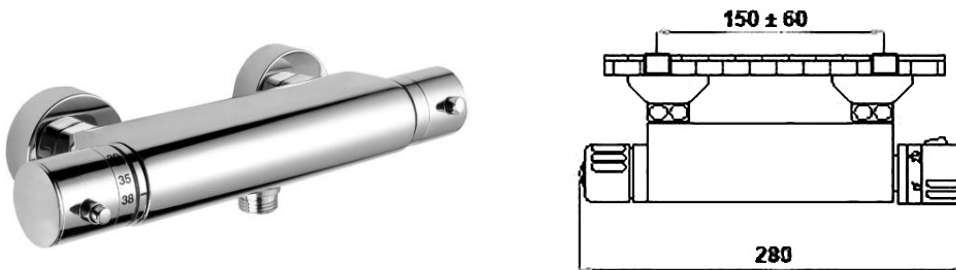

SANMEDI

Douche aanpassingen

SA-DZ50 Douchezitting, elektrisch hoog laag verstelbaar, voorzien van opklapbare armleggers.

Bij bestelling dient aangegeven te worden:

- Gesloten of open zitting
- Bediening links of rechts (vanuit de zitpositie)
- Kleur zwart of grijs Materiaal zitting: neopreen

Totale breedte frame: 580 mm
 Totale hoogte frame: 1080 mm
 Minimale zithoogte: 265 mm
 Maximale diepte: 720 mm
 Minimale diepte: 260 mm
 Kabellengte: 240 - 500 cm

SANILINE THERMOSTAAT

De Saniline thermostaten mengen het water op de door de gebruiker gewenste temperatuur, onafhankelijk van eventuele temperatuur- en drukverschillen in de watertoevoer.

De thermostaten hebben een uitneembaar binnenwerk, zijn voorzien van vuilfilters en worden geleverd inclusief koppelingen.

780K Saniline thermostatische douchemengkraan. Met uitneembaar binnenwerk en vuilfilter. Instelbare temperatuur met blokkering op 38 °C

780K-L Saniline thermostatische douchemengkraan voorzien van lange hendel 175 mm. Met uitneembaar binnenwerk en vuilfilter. Instelbare temperatuur met blokkering op 38 °C

700 Saniline temperatuurbegrenzer voor montage vóór of achter doucheslang (blokkeert boven 45 °C).