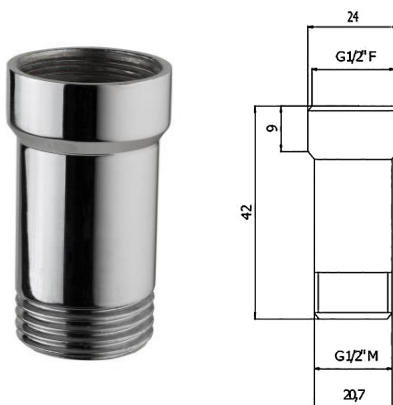

SANMEDI

Douche aanpassingen

SA-DZ50 Douchezitting, elektrisch hoog laag verstelbaar, voorzien van opklapbare armleggers.

Bij bestelling dient aangegeven te worden:

- Gesloten of open zitting
- Bediening links of rechts (vanuit de zitpositie)
- Kleur zwart of grijs Materiaal zitting: neopreen

Totale breedte frame: 580 mm
 Totale hoogte frame: 1080 mm
 Minimale zithoogte: 265 mm
 Maximale diepte: 720 mm
 Minimale diepte: 260 mm
 Kabellengte: 240 - 500 cm

SANILINE THERMOSTAAT

De Saniline thermostaten mengen het water op de door de gebruiker gewenste temperatuur, onafhankelijk van eventuele temperatuur- en drukverschillen in de watertoevoer.

De thermostaten hebben een uitneembaar binnenwerk, zijn voorzien van vuilfilters en worden geleverd inclusief koppelingen.

780K Saniline thermostatische douchemengkraan. Met uitneembaar binnenwerk en vuilfilter. Instelbare temperatuur met blokkering op 38 °C

780K-L Saniline thermostatische douchemengkraan voorzien van lange hendel 175 mm. Met uitneembaar binnenwerk en vuilfilter. Instelbare temperatuur met blokkering op 38 °C

700 Saniline temperatuurbegrenzer voor montage vóór of achter doucheslang (blokkeert boven 45 °C).