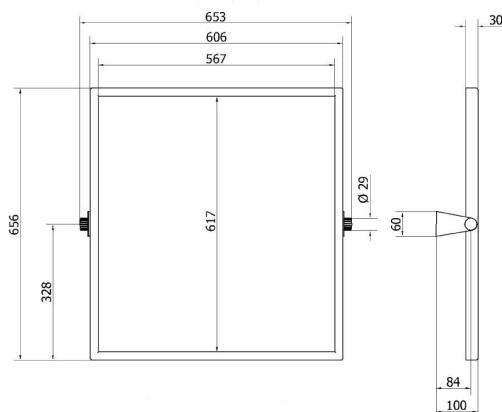

Kleur	wit
Afmetingen	980 x 500 mm
Materiaal	aluminium
Afwerking	epoxy coating
Gewicht	19,00 kg
Gewicht wastafel	18 - 22 kg
Max. breedte wastafel	700 mm

PE2210 In hoogte verstelbaar wastafelframe, elektrisch verstelbaar over 300 mm, 950 x 500 mm, aluminium, WIT voorzien van spiegel en afstandsbediening.

Kleur	wit
Afmetingen	950 x 500 mm
Materiaal	aluminium
Afwerking	epoxy coating
Gewicht	28,00 kg

Bijbestellen, bijvoorbeeld:

- 515 wastafel
- SA-105 flexibele aan- en afvoerset,
- 710 of 715 éénehdelmengkraan

SA-6345

Spiegel, kristalglas afm. 63 x 45 cm.

P470

PBA kantelbare spiegel, kristalglas, 5 mm dik, met afgeronde hoeken.

350N

Sanmedi Saniline kantelspiegel 607x657 mm. Leverbaar in wit.

- SA-104** *Afvoergarnituur voor wastafel t.b.v. rolstoelgebruikers.*
Toepassing bij montage van de wastafel op vaste hoogte. Bestaat uit plug 1 1/4", gegoten bocht, getrokken bocht en flessifon met muurbuis. De sifon wordt tegen de muur geplaatst.

- SA-105** *Flexibel aan- en afvoergarnituur.*
Voor wastafel op hoog-laag frame. Bestaat uit plug 1 1/4", sifon, flexibele afvoerslang 750 x 40 mm en aansluitstukken. Voor de aanvoer 2 hogedruk slangen 500 x 10 mm klem en houder.