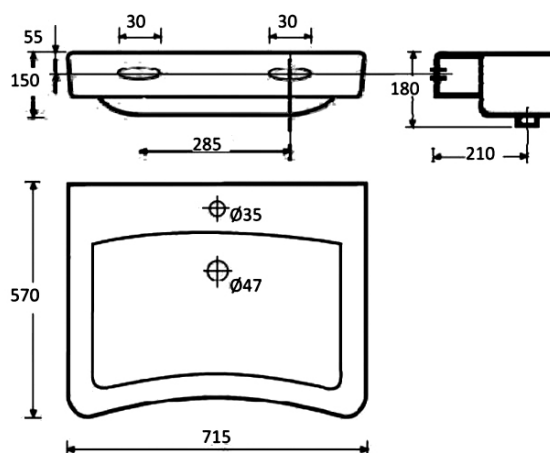

Kleur	wit
Afmetingen	980 x 500 mm
Materiaal	aluminium
Afwerking	epoxy coating
Gewicht	19,00 kg
Gewicht wastafel	18 - 22 kg
Max. breedte wastafel	700 mm

PE2210 In hoogte verstelbaar wastafelframe, elektrisch verstelbaar over 300 mm, 950 x 500 mm, aluminium, WIT voorzien van spiegel en afstandsbediening.

Kleur	wit
Afmetingen	950 x 500 mm
Materiaal	aluminium
Afwerking	epoxy coating
Gewicht	28,00 kg

Bijbestellen, bijvoorbeeld:

- 515 wastafel
- SA-105 flexibele aan- en afvoerset,
- 710 of 715 éénehdelmengkraan

515 Wastafel zonder overloop. Gewicht wastafel: 19 kg.

Bijbestellen:

- SA-105 flexibele aan- en afvoerset,
- 710 of 715 éénehdelmengkraan

515 Wastafel met overloop. Gewicht wastafel: 18 kg.

SA-103

Aluminium kiepspiegelgarnituur. Zware uitvoering met instelbare remschijven, inclusief bevestigingsmateriaal. Het kiepspiegelgarnituur zorgt ervoor, dat de spiegel naar voren 'gekiept' kan worden, waardoor het mogelijk is vanuit een rolstoel in de spiegel te kijken.

SA-6345

Spiegel, kristalglas afm. 63 x 45 cm.

P470

PBA kantelbare spiegel, kristalglas, 5 mm dik, met afgeronde hoeken.

350N

Sanmedi Saniline kantelspiegel 607x657 mm. Leverbaar in wit.

- SA-104** *Afvoergarnituur voor wastafel t.b.v. rolstoelgebruikers.*
Toepassing bij montage van de wastafel op vaste hoogte. Bestaat uit plug 1 1/4", gegoten bocht, getrokken bocht en flessifon met muurbuis. De sifon wordt tegen de muur geplaatst.