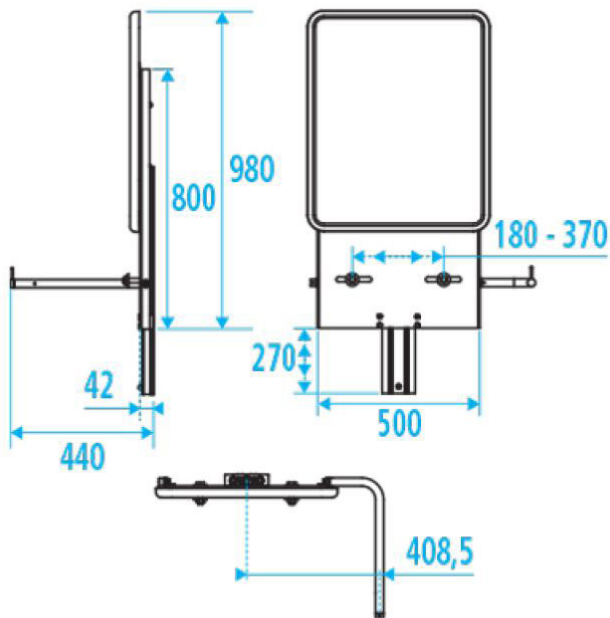

Bijbestellen, bijvoorbeeld:

- 515 wastafel
- SA-105 flexibele aan- en afvoerset,
- 710 of 715 éénehdelmengkraan

IN HOOGTE VERSTELBAAR WASTAFELFRAME MET GASVEERBEDIENING OF ELEKTRISCH

PE2100 In hoogte verstelbaar wastafelframe, d.m.v. gasveerbediening over 270 mm, 980 x 500 mm, aluminium, WIT, voorzien van spiegel. Geschikt voor wastafels tussen de 18 en 22 kg.

Kleur	wit
Afmetingen	980 x 500 mm
Materiaal	aluminium
Afwerking	epoxy coating
Gewicht	19,00 kg
Gewicht wastafel	18 - 22 kg
Max. breedte wastafel	700 mm

PE2210 In hoogte verstelbaar wastafelframe, elektrisch verstelbaar over 300 mm, 950 x 500 mm, aluminium, WIT voorzien van spiegel en afstandsbediening.

Kleur	wit
Afmetingen	950 x 500 mm
Materiaal	aluminium
Afwerking	epoxy coating
Gewicht	28,00 kg

Bijbestellen, bijvoorbeeld:

- 515 wastafel
- SA-105 flexibele aan- en afvoerset,
- 710 of 715 éénehdelmengkraan

SA-6345

Spiegel, kristalglas afm. 63 x 45 cm.

P470

PBA kantelbare spiegel, kristalglas, 5 mm dik, met afgeronde hoeken.

350N

Sanmedi Saniline kantelspiegel 607x657 mm. Leverbaar in wit.

- SA-104** *Afvoergarnituur voor wastafel t.b.v. rolstoelgebruikers.*
Toepassing bij montage van de wastafel op vaste hoogte. Bestaat uit plug 1 1/4", gegoten bocht, getrokken bocht en flessifon met muurbuis. De sifon wordt tegen de muur geplaatst.