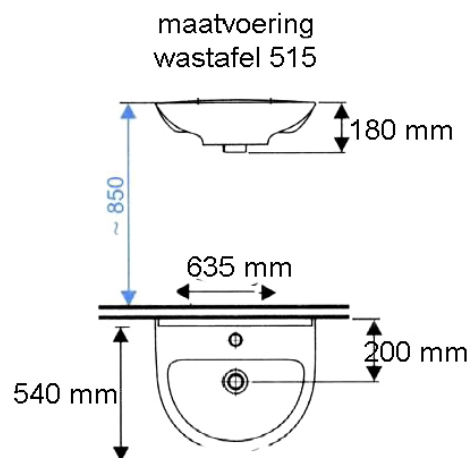

515 Wastafel zonder overloop. Gewicht wastafel: 19 kg.