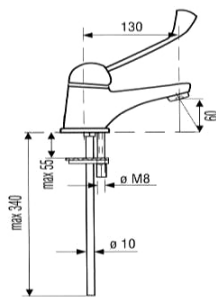

SANILINE ÉÉNHENDELMENGKRANEN

Saniline éénhendelmengkranen hebben een afdichting door middel van keramische schijven, waardoor lekkage is uitgesloten. De kranen worden standaard geleverd met flexibele slangen, pijpjes zijn zonder meerprijs mogelijk.

De kranen zijn voorzien van instelbare aanslag- en hoeveelheidsbegrenzers, waardoor de watertemperatuur en de waterhoeveelheid zodanig kunnen worden ingesteld, dat optimale veiligheid en zuinig watergebruik gewaarborgd zijn. De kranen zijn Kiwa gecertificeerd m.u.v. de elektronische kranen.

Doordat deze kranen tevens zijn voorzien van een lange hendel, zijn deze ook prima te bedienen door mensen met een functiebeperking.

710

Saniline wastafelmengkraan met artshendel, instelbare aanslagbegrenzer en hoeveelheidsbegrenzer.
Lengte hendel: 175 mm