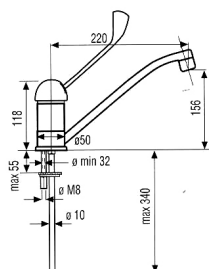

- SA-101** *Plugbouten.*
M-10 x 110 mm, met nylon hulzen, ringen, moeren en pluggen. Voor montage van de wastafel aan de muur.

- SA-102** *Bouten.*
M-10 x 80 mm, met nylon hulzen, ringen en moeren. Voor montage van de wastafel op een hoog-laag frame.

Doordat deze kranen tevens zijn voorzien van een lange hendel, zijn deze ook prima te bedienen door mensen met een functiebeperking.

710

Saniline wastafelmengkraan met artshendel, instelbare aanslagbegrenzer en hoeveelheidsbegrenzer.
Lengte hendel: 175 mm

715

Saniline wastafelmengkraan met artshendel en uittrekbare handdouche, instelbare aanslagbegrenzer en hoeveelheidsbegrenzer.
Lengte hendel: 175 mm

720

Saniline wastafelmengkraan met artshendel voor wandmontage, draaibare uitloop, instelbare aanslagbegrenzer en hoeveelheidsbegrenzer.

730

Saniline wastafelmengkraan met artshendel, instelbare aanslagbegrenzer en hoeveelheidsbegrenzer.
Uitloop 220 mm.
Lengte hendel: 175 mm