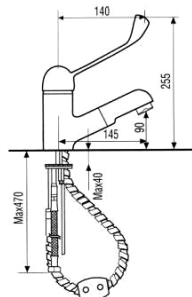

715

Saniline wastafelmengkraan met artshendel en uittrekbare handdouche, instelbare aanslagbegrenzer en hoeveelheidsbegrenzer.
Lengte hendel: 175 mm