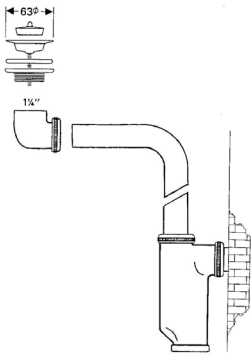

Kleur	wit
Afmetingen	980 x 500 mm
Materiaal	aluminium
Afwerking	epoxy coating
Gewicht	19,00 kg
Gewicht wastafel	18 - 22 kg
Max. breedte wastafel	700 mm

PE2210 In hoogte verstelbaar wastafelframe, elektrisch verstelbaar over 300 mm, 950 x 500 mm, aluminium, WIT voorzien van spiegel en afstandsbediening.

515 Wastafel zonder overloop. Gewicht wastafel: 19 kg.

Bijbestellen:

- SA-105 flexibele aan- en afvoerset,
- 710 of 715 éénehdelmengkraan

515 Wastafel met overloop. Gewicht wastafel: 18 kg.

SA-103

Aluminium kiepspiegelgarnituur. Zware uitvoering met instelbare remschijven, inclusief bevestigingsmateriaal. Het kiepspiegelgarnituur zorgt ervoor, dat de spiegel naar voren 'gekiept' kan worden, waardoor het mogelijk is vanuit een rolstoel in de spiegel te kijken.

SA-6345

Spiegel, kristalglas afm. 63 x 45 cm.

P470

PBA kantelbare spiegel, kristalglas, 5 mm dik, met afgeronde hoeken.

350N

Sanmedi Saniline kantelspiegel 607x657 mm. Leverbaar in wit.

- SA-104** *Afvoergarnituur voor wastafel t.b.v. rolstoelgebruikers.*
Toepassing bij montage van de wastafel op vaste hoogte. Bestaat uit plug 1 1/4", gegoten bocht, getrokken bocht en flessifon met muurbuis. De sifon wordt tegen de muur geplaatst.

- SA-105** *Flexibel aan- en afvoergarnituur.*
Voor wastafel op hoog-laag frame. Bestaat uit plug 1 1/4", sifon, flexibele afvoerslang 750 x 40 mm en aansluitstukken. Voor de aanvoer 2 hogedruk slangen 500 x 10 mm klem en houder.