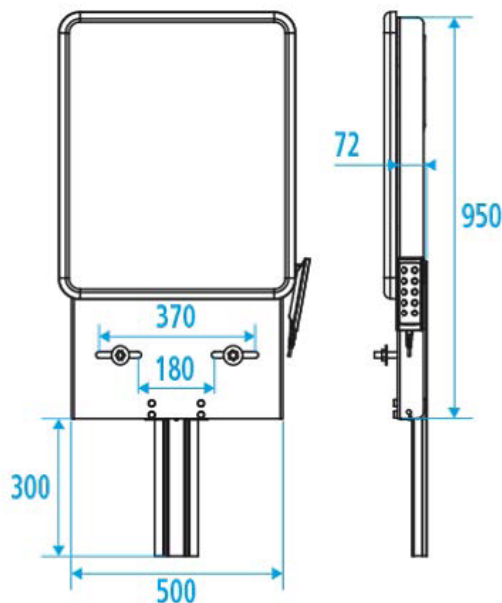

Bijbestellen, bijvoorbeeld:

- 515 wastafel
- SA-105 flexibele aan- en afvoerset,
- 710 of 715 éénehdelmengkraan

IN HOOGTE VERSTELBAAR WASTAFELFRAME MET GASVEERBEDIENING OF ELEKTRISCH

PE2100 In hoogte verstelbaar wastafelframe, d.m.v. gasveerbediening over 270 mm, 980 x 500 mm, aluminium, WIT, voorzien van spiegel. Geschikt voor wastafels tussen de 18 en 22 kg.

Kleur	wit
Afmetingen	980 x 500 mm
Materiaal	aluminium
Afwerking	epoxy coating
Gewicht	19,00 kg
Gewicht wastafel	18 - 22 kg
Max. breedte wastafel	700 mm

PE2210 In hoogte verstelbaar wastafelframe, elektrisch verstelbaar over 300 mm, 950 x 500 mm, aluminium, WIT voorzien van spiegel en afstandsbediening.

Kleur	wit
Afmetingen	950 x 500 mm
Materiaal	aluminium
Afwerking	epoxy coating
Gewicht	28,00 kg

Bijbestellen, bijvoorbeeld:

- 515 wastafel
- SA-105 flexibele aan- en afvoerset,
- 710 of 715 éénehdelmengkraan

SA-6345

Spiegel, kristalglas afm. 63 x 45 cm.

P470

PBA kantelbare spiegel, kristalglas, 5 mm dik, met afgeronde hoeken.

350N

Sanmedi Saniline kantelspiegel 607x657 mm. Leverbaar in wit.

- SA-104** *Afvoergarnituur voor wastafel t.b.v. rolstoelgebruikers.*
Toepassing bij montage van de wastafel op vaste hoogte. Bestaat uit plug 1 1/4", gegoten bocht, getrokken bocht en flessifon met muurbuis. De sifon wordt tegen de muur geplaatst.