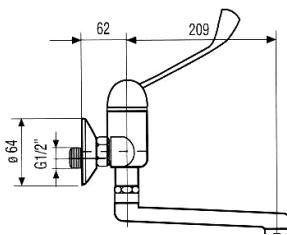

- SA-101** *Plugbouten.*
M-10 x 110 mm, met nylon hulzen, ringen, moeren en pluggen. Voor montage van de wastafel aan de muur.

- SA-102** *Bouten.*
M-10 x 80 mm, met nylon hulzen, ringen en moeren. Voor montage van de wastafel op een hoog-laag frame.

Doordat deze kranen tevens zijn voorzien van een lange hendel, zijn deze ook prima te bedienen door mensen met een functiebeperking.

710

Saniline wastafelmengkraan met artshendel, instelbare aanslagbegrenzer en hoeveelheidsbegrenzer.
Lengte hendel: 175 mm

715

Saniline wastafelmengkraan met artshendel en uittrekbare handdouche, instelbare aanslagbegrenzer en hoeveelheidsbegrenzer.
Lengte hendel: 175 mm

720

Saniline wastafelmengkraan met artshendel voor wandmontage, draaibare uitloop, instelbare aanslagbegrenzer en hoeveelheidsbegrenzer.

730

Saniline wastafelmengkraan met artshendel, instelbare aanslagbegrenzer en hoeveelheidsbegrenzer.
Uitloop 220 mm.
Lengte hendel: 175 mm